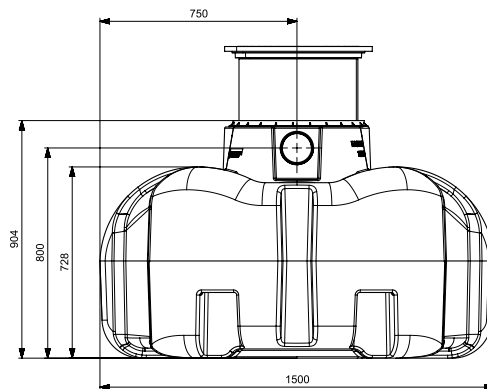

APPLICATION

- Ces réservoirs ne conviennent pas pour une utilisation en station de relevage (la cuve de relevage couplée à une pompe de relevage est spécialement conçue pour évacuer en continue l'eau vers un point de décharge plus élevé. Dans cette installation spécifique, le réservoir presque toujours vide.)