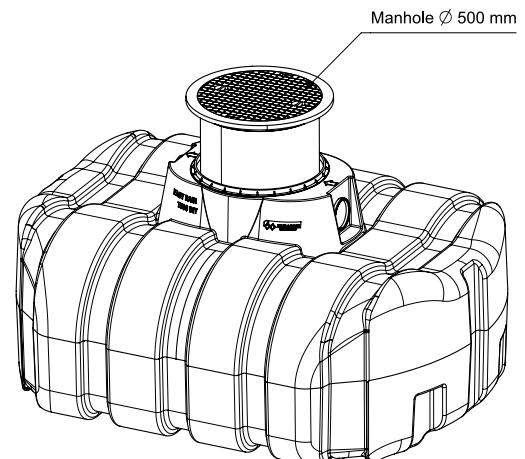

## EASY RAIN 1500 DIY FOSSE EAU DE PLUIE 1500L

ART 6094

DIMENSIONS (CM)	POIDS (KG)	VOLUME (L)	Ø ENTREE & SORTIE (MM)	Ø ACCES (MM)	MATERIEL	PLACEMENT
187x150x90	75	1500	Ø 110	Ø 500	PE (POLYETHYLÈNE)	SOUS SOL

### AVANTAGES

- Grâce à la construction basse, il est possible d'intégrer le réservoir d'eau de pluie lorsque le niveau de la nappe phréatique est élevé.

### ÉQUIPEMENT STANDARD

- Une connexion supplémentaire pour vider la citerne avec un tuyau d'aspiration
- Couvercle télescopique ajustable en hauteur jusqu'à 70 cm couvercle compris (poids maximum de 200kg) DIN 1989

### APPLICATION

- Ces réservoirs ne conviennent pas pour une utilisation en station de relevage (la cuve de relevage couplée à une pompe de relevage est spécialement conçue pour évacuer en continue l'eau vers un point de décharge plus élevé. Dans cette installation spécifique, le réservoir presque toujours vide.)