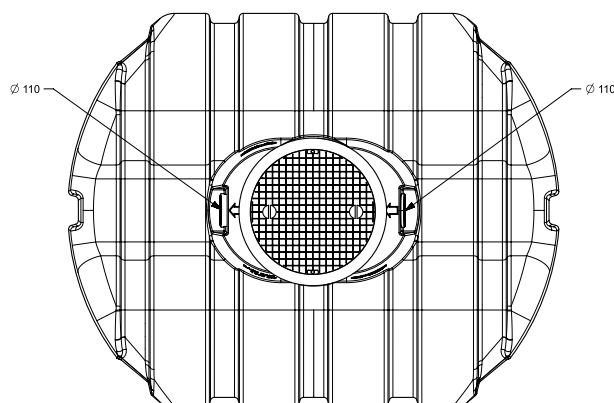

APPLICATION

- Ces réservoirs ne conviennent pas pour une utilisation en station de relevage (la cuve de relevage couplée à une pompe de relevage est spécialement conçue pour évacuer en continue l'eau vers un point de décharge plus élevé. Dans cette installation spécifique, le réservoir presque toujours vide.)