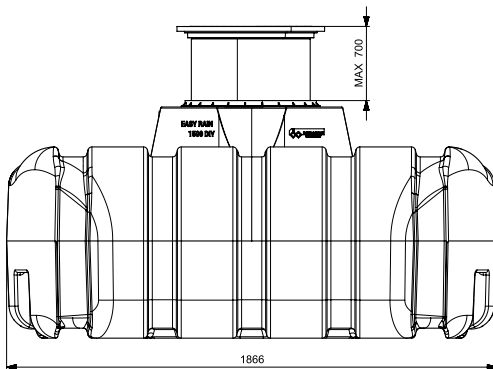

APPLICATION

- Ces réservoirs ne conviennent pas pour une utilisation en station de relevage (la cuve de relevage couplée à une pompe de relevage est spécialement conçue pour évacuer en continue l'eau vers un point de décharge plus élevé. Dans cette installation spécifique, le réservoir presque toujours vide.)